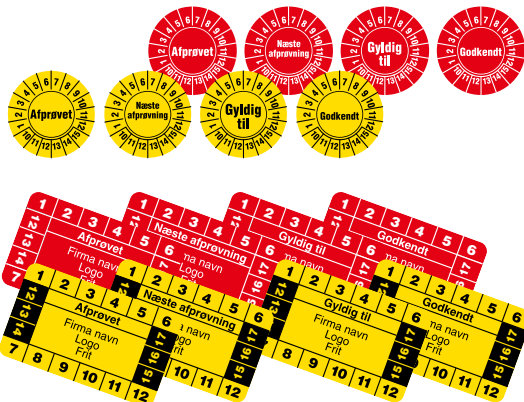

H x B /mm.	Mat.	Vare nr.
150 x 150 mm.	Selvkæbende	132.104 VMM
150 x 150 mm.	Plast	132.104 PMM
150 x 150 mm.	Refleks Alu.	132.104 RMM
200 x 200 mm.	Selvkæbende	132.104 VNN
200 x 200 mm.	Plast	132.104 PNN
200 x 200 mm.	Refleks Alu.	132.104 RNN

H x B /mm.	Mat.	Vare nr.
75 x 297 mm.	Selvkæbende	H 451 V DB
75 x 297 mm.	Plast	H 451 P DB
75 x 297 mm.	Refleks Alu.	H 451 RA DB
75 x 297 mm.	Efterlys. Plast	H 451 PR DB

H x B /mm.	Mat.	Vare nr.
140 x 420 mm.	Selvkæbende	H 467 V E
140 x 420 mm.	Plast	H 467 P E
140 x 420 mm.	Refleks Alu.	H 467 RA E

H x B /mm.	Mat.	Vare nr.
105 x 297 mm.	Selvkæbende	H 470 V Æ
105 x 297 mm.	Plast	H 470 P Æ
105 x 297 mm.	Refleks Alu.	H 470 RA Æ
140 x 420 mm.	Selvkæbende	H 470 V E
140 x 420 mm.	Plast	H 470 P E
140 x 420 mm.	Refleks Alu.	H 470 RA E

H x B /mm.	Mat.	Vare nr.
105 x 297 mm.	Selvkæbende	H 471 V Æ
105 x 297 mm.	Plast	H 471 P Æ
105 x 297 mm.	Refleks Alu.	H 471 RA Æ
140 x 420 mm.	Selvkæbende	H 471 V E
140 x 420 mm.	Plast	H 471 P E
140 x 420 mm.	Refleks Alu.	H 471 RA E

Kalibreringsmærker

Se mere på side 32